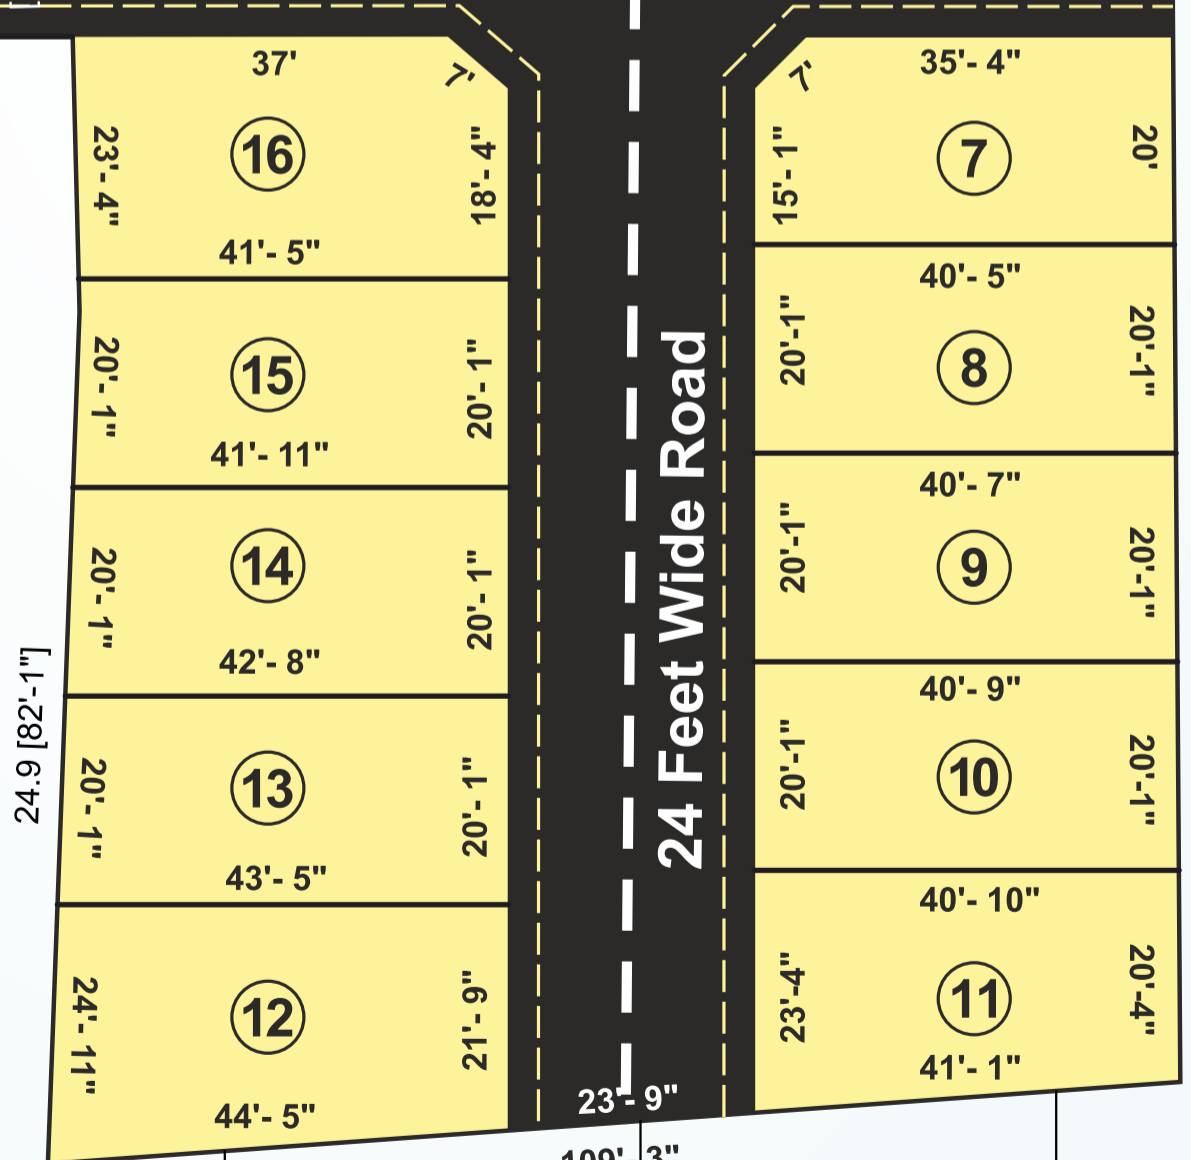

40 Feet Road

40 Feet Road

SURVEY NO : 733

[KKR Millinium City]

SURVEY NO : 725/1 PART

P.no:143

P.no:145

P.no:146